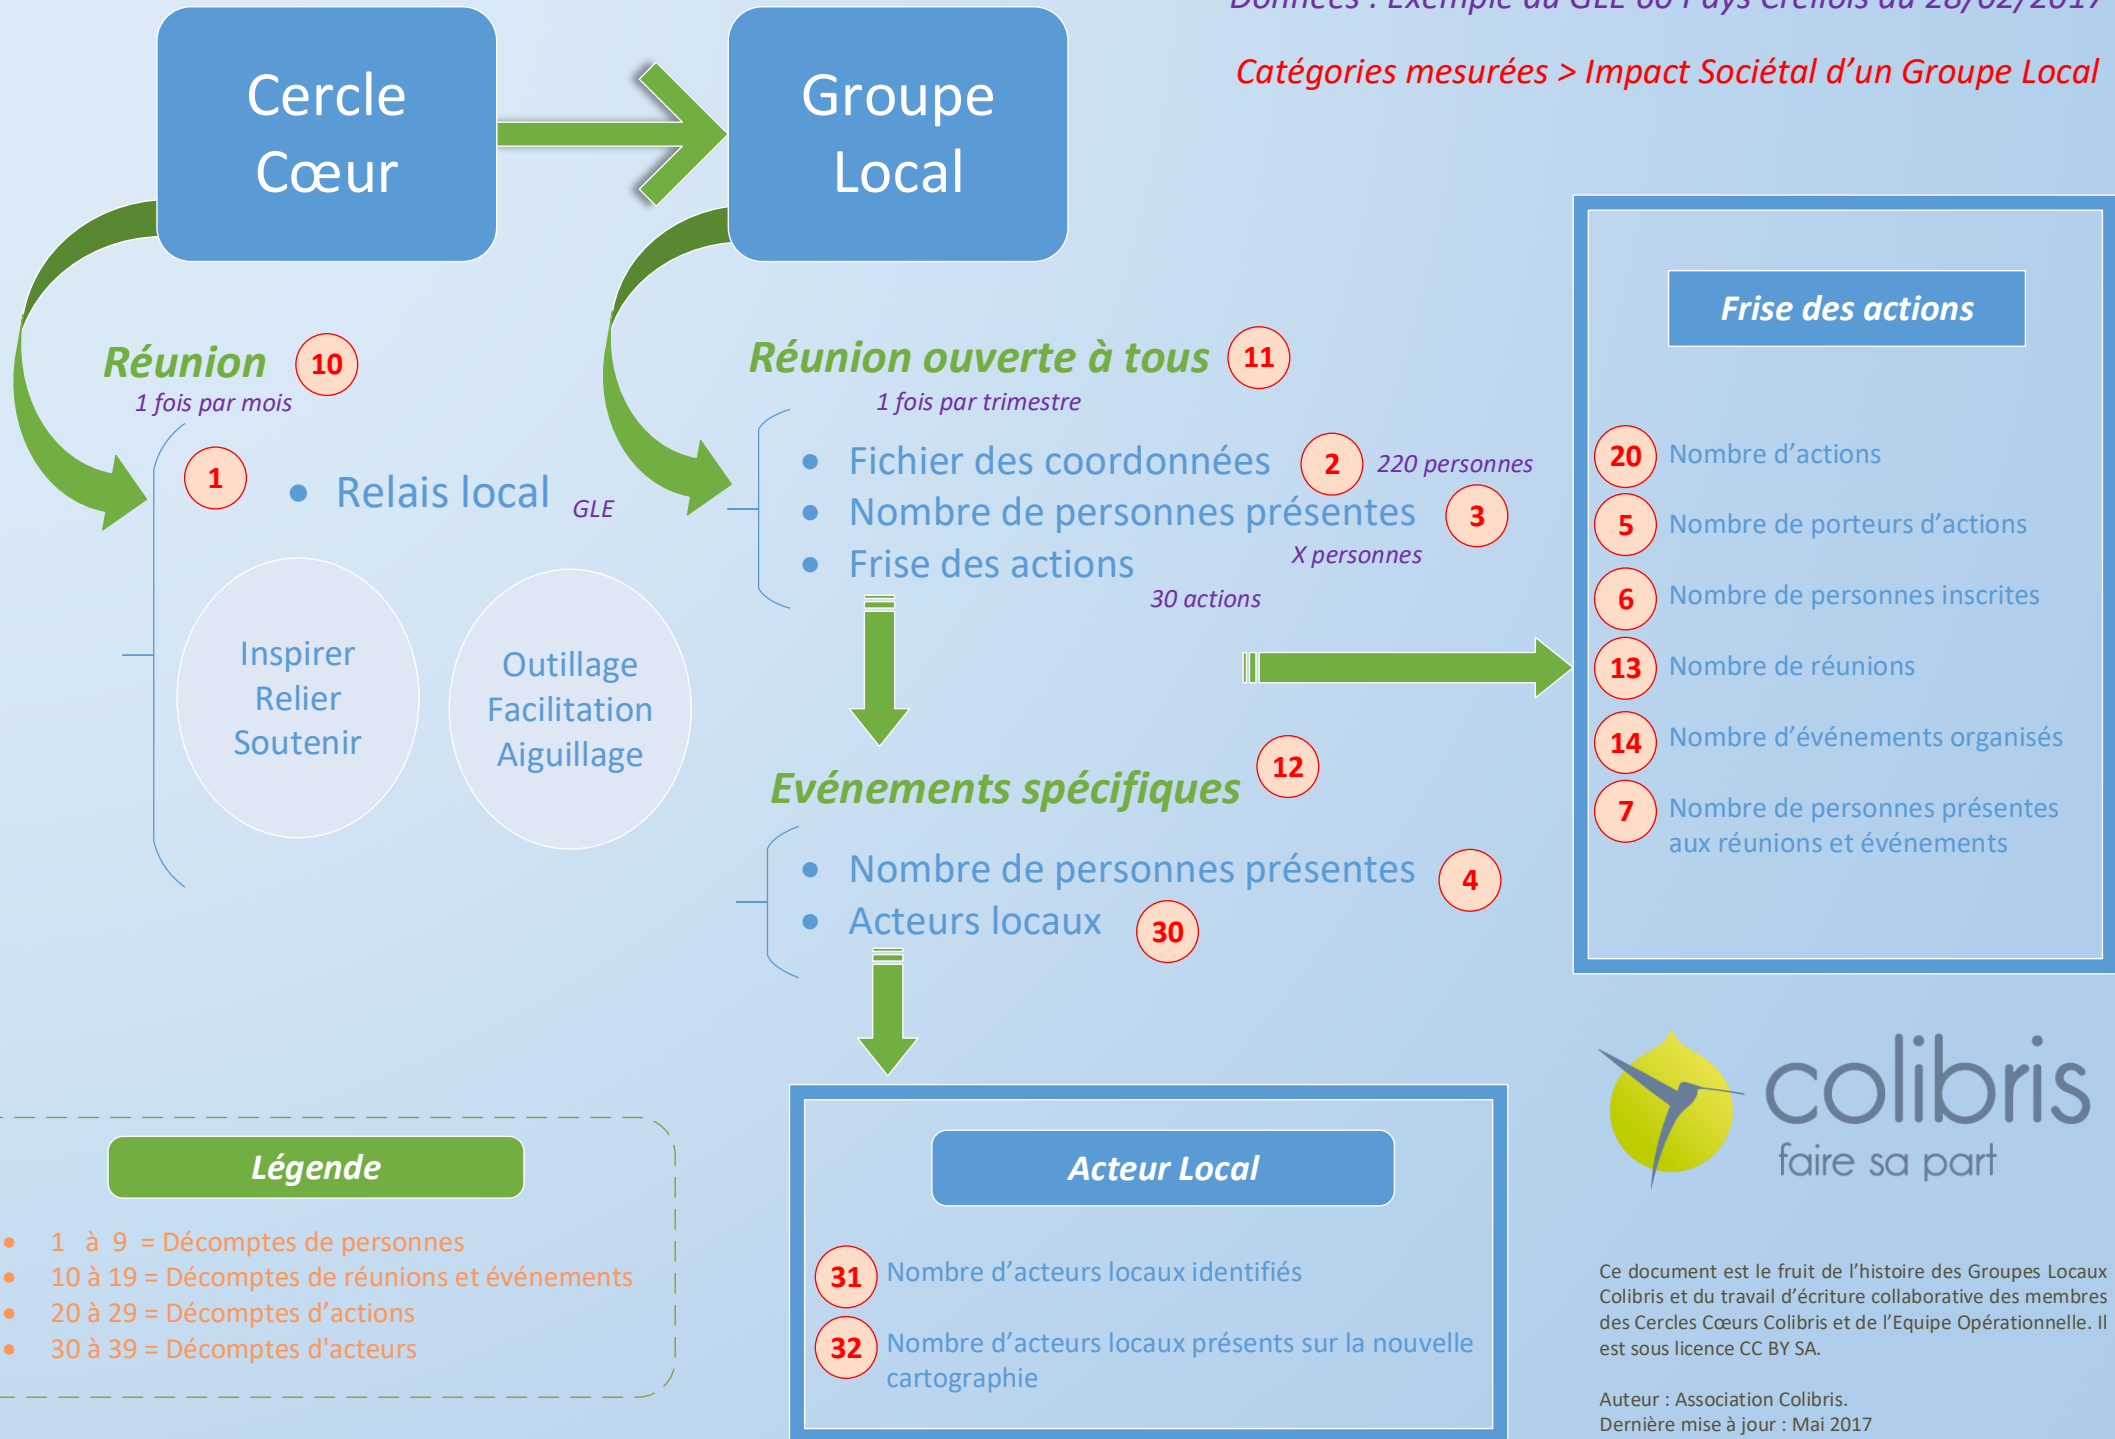

Données : Exemple du GLE 60 Pays Crellois au 28/02/2017

Catégories mesurées > Impact Sociétal d'un Groupe Local

Ce document est le fruit de l'histoire des Groupes Locaux Colibris et du travail d'écriture collaborative des membres des Cercles Cœurs Colibris et de l'Equipe Opérationnelle. Il est sous licence CC BY SA.

Auteur : Association Colibris.  
Dernière mise à jour : Mai 2017